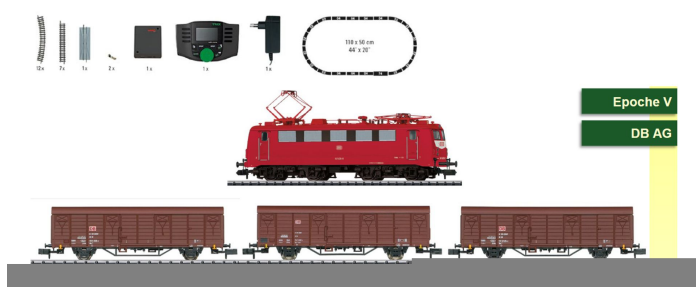

## Übersicht

# Trix 11162 - Digitales Startset mit BR 141 und Güterzug, DBAG, Ep.V

Trix

Produktnummer: A339192

## Beschreibung

- Baureihe 141 in orientroter Farbgebung um 1994.
- Eingebauter DCC-Digital-Decoder mit Sound.
- 3 Güterwagen Gbs258 der DB AG um 1994.
- MS II mit Gleisoval.

## Produktinformationen

<b>Größe:</b>	N
<b>Gattung:</b>	Güterzug
<b>Bahngesellschaft:</b>	DBAG
<b>Epoche:</b>	V
<b>Stromsystem:</b>	2L-Gleichstrom (DC)
<b>Digital:</b>	ja
<b>Sound:</b>	ja
<b>Beleuchtung:</b>	Lichtwechsel: weiß