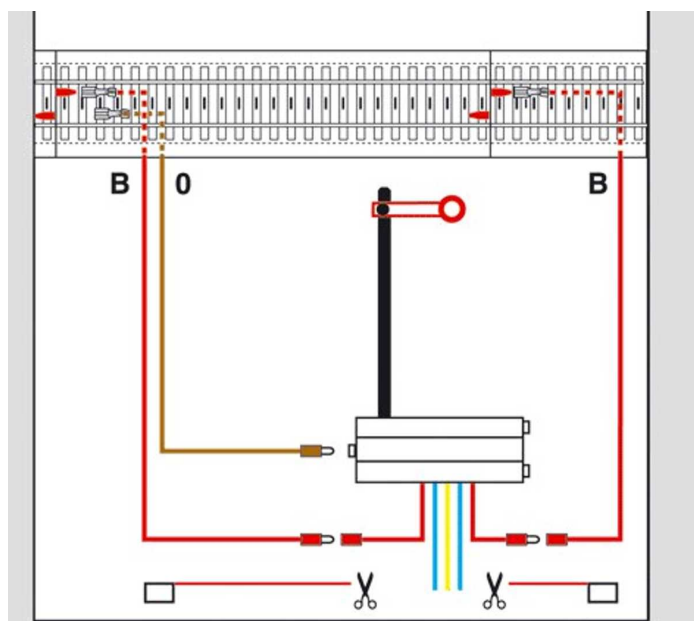

Übersicht

Märklin 74043 - Signalanschlussgarnitur

Märklin

Produktnummer: A230001

Preis