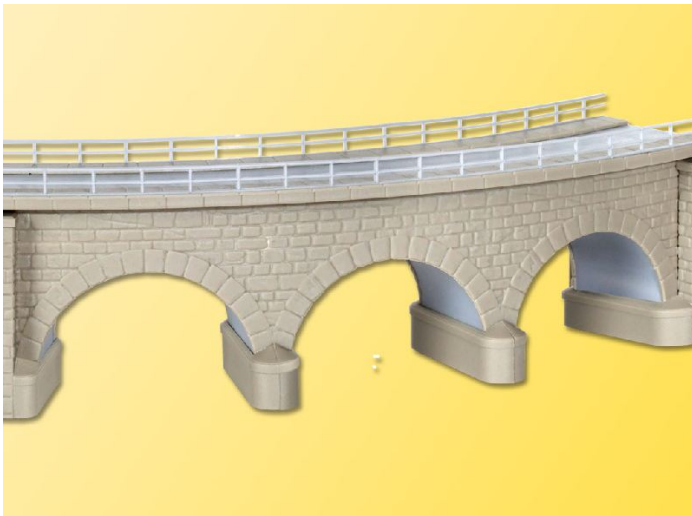

Übersicht

Kibri 37661 - Regnitz-Brücke

Kibri

Produktnummer: A109379

Preis

UVP 16,50 € *** (3.09% gespart)
15,99 €*

Preise inkl. MwSt. zzgl. Versandkosten

Beschreibung

Bausatz. Mit Eisbrecherpfeilern. Für alle gängigen Gleissysteme und Spur Z geeignet. Zweigleisiger Aufbau mit Art. 37662 möglich. Dazu passen die Pfeiler Art. 37675. Radius = 192 – 195 mm, 45°. Durchfahrtshöhe: 3,0 cm. Durchfahrtsbreite: 3,5 – 4,5 cm.

Maße: L 15,5 x B 3,8 x H 4,7 cm.

Produktinformationen

Größe:	N
--------	---