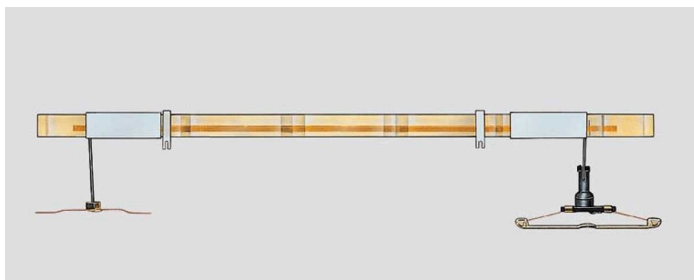

# Märklin 7330 - Innenbeleuchtung

Märklin

Produktnummer: A230094

## Beschreibung

Passend zu den Wagen 42168, 42171, 4227, 4255-4257, 42551-42571, 4264, 4265, 4282, 4285, 4286, 4327, 4368, 4369 und 4384.

Bestehend aus Stromzuführung, Leuchtstab mit Lampenfassungen und 2 Glühlampen. Verwendbar mit der Strom führenden Kupplung 7319.