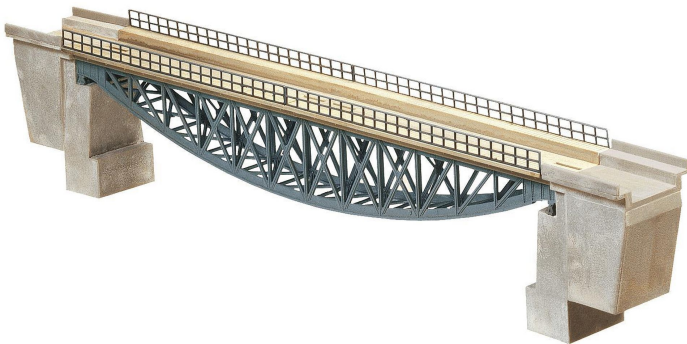

Übersicht

Faller 222576 - Fischbauchbrücke

Faller

Produktnummer: A341038

Preis

UVP 23,99 € *** (16.67% gespart)
19,99 €*

Preise inkl. MwSt. zzgl. Versandkosten

Beschreibung

Maße 282 x 32 x 52 mm

Dieser Bausatz enthält: 74 Einzelteile in 3 Farben und 1 Bauanleitung.

282 mm lang, kpl. mit 2 geraden Gleisbetten à 110 mm und 2 Brückenköpfen. Für alle Modellgleise verwendbar. Dazu passen die 2 Brückenpfeiler 222577.

Produktinformationen

Größe:	N
--------	---