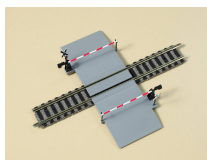

Übersicht

Auhagen 44637 - Beschränkter Bahnübergang

Auhagen

Produktnummer: A199809

Preis

UVP 31,50 € *** (7.97% gespart)
28,99 €*

Preise inkl. MwSt. zzgl. Versandkosten

Beschreibung

Manuell bedienbar. Durch verschiedene Einlagen für Gleisführung gerade und im Bogen verwendbar. Bei Gleisen mit Bettung, Höhe durch Unterbau ausgleichen. Straßenbreite 32 mm. Höhe Schrankenbock 8 mm.

Produktinformationen