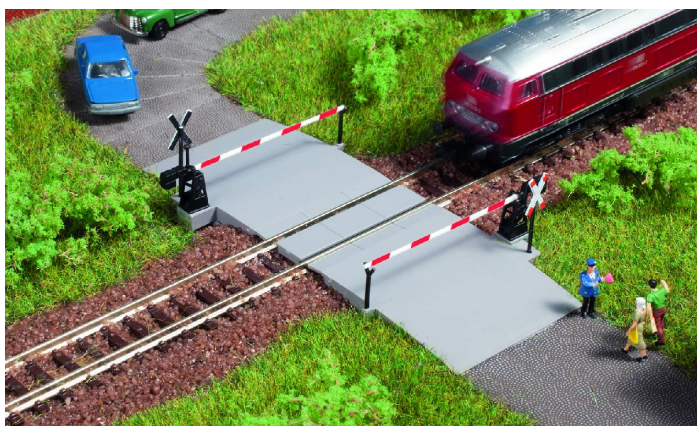

Übersicht

Auhagen 44637 - Beschränkter Bahnübergang

Auhagen

Produktnummer: A199809

Preis

UVP 31,50 € *** (7.97% gespart)
28,99 €*

Preise inkl. MwSt. zzgl. Versandkosten

Beschreibung

Manuell bedienbar. Durch verschiedene Einlagen für Gleisführung gerade und im Bogen verwendbar. Bei Gleisen mit Bettung, Höhe durch Unterbau ausgleichen. Straßenbreite 32 mm. Höhe Schrankenbock 8 mm.

Produktinformationen