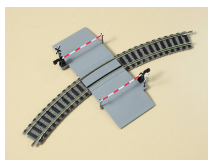

Übersicht

Auhagen 44637 - Beschränkter Bahnübergang

Auhagen

Produktnummer: A199809

Preis

UVP 31,50 € *** (7.97% gespart)
28,99 €*

Preise inkl. MwSt. zzgl. Versandkosten

Beschreibung

Manuell bedienbar. Durch verschiedene Einlagen für Gleisführung gerade und im Bogen verwendbar. Bei Gleisen mit Bettung, Höhe durch Unterbau ausgleichen. Straßenbreite 32 mm. Höhe Schrankenbock 8 mm.

Produktinformationen