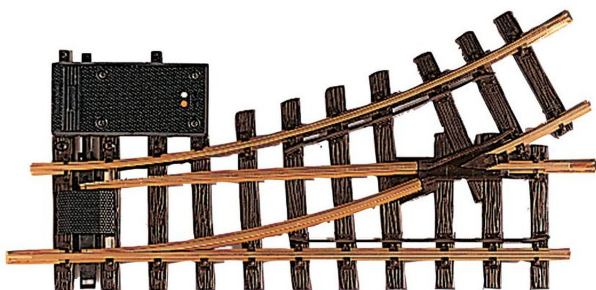

Übersicht

LGB 12150 - Elektrische Weiche, links, R1, 30'

LGB

Produktnummer: A109864

Preis

UVP 74,99 € *** (10.67% gespart)
66,99 €*

Preise inkl. MwSt. zzgl. Versandkosten

Beschreibung

Gerades Gleis: 300 mm. Abzweigendes Gleis: links, R1. 30 °. Der beiliegende Antrieb (LGB 12010) lässt sich rechts oder links an der Weiche montieren. Die Schaltung kann mit dem LGB-Stellpult (LGB 51755) o.ä. erfolgen.

Produktinformationen

Größe:	G
---------------	---