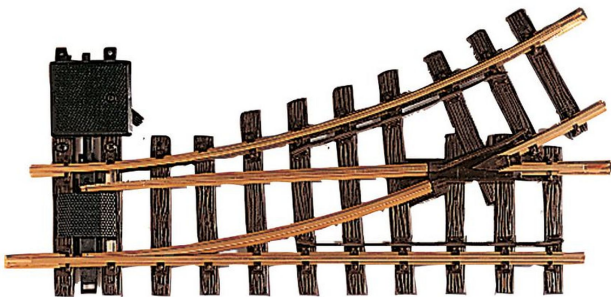

## Übersicht

# LGB 12100 - Handweiche, links, R1, 30'

LGB

Produktnummer: A109863

## Beschreibung

Gerades Gleis: 300 mm. Abzweigendes Gleis: links, R1, 30°. Der Antrieb lässt sich links oder rechts an der Weiche montieren. Nachrüstbar mit dem elektrischen LGB-Weichenantrieb (LGB 12010).