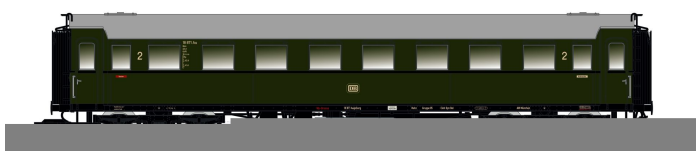

# Saxonia 87188 - Personenwagen C4üSa07, DB, Ep.III, mit Innenbeleuchtung

Saxonia

Produktnummer: A346315

## Beschreibung

Formneuheit 2025! Personenwagen C4Ü Sa 07, DB, Ep.III - inkl. digital schaltbarer Innenbeleuchtung (leuchtet auch im Analogbetrieb)

- nach Vorbild der Bauart C4üSa07
- viele angesetzte Details wie Schluss Scheibenhalter, Aufstiege und Bremsgestänge
- alle Wagen besitzen verschiedene Betriebsnummern
- optional mit digital schaltbarer Innenbeleuchtung
- diverse Formvarianten durch z.B. unterschiedliche Drehgestelle, Anbauten an der Stirnseite, sowie Gas- und elektrische Ausrüstung der Beleuchtung
- Kurzkupplungskulisse mit NEM-Schacht