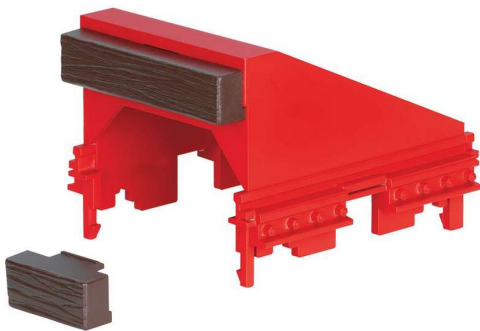

Übersicht

LGB 10316 - Prellbock, RhB

LGB

Produktnummer: A237843

Preis

UVP 18,99 € *** (5.27% gespart)
17,99 €*

Preise inkl. MwSt. zzgl. Versandkosten

Beschreibung

Modell eines modernen Prellbocks der Rhätischen Bahn in der aktuellen roten Lackierung der Epoche VI.

Produktinformationen

Größe:	G
--------	---