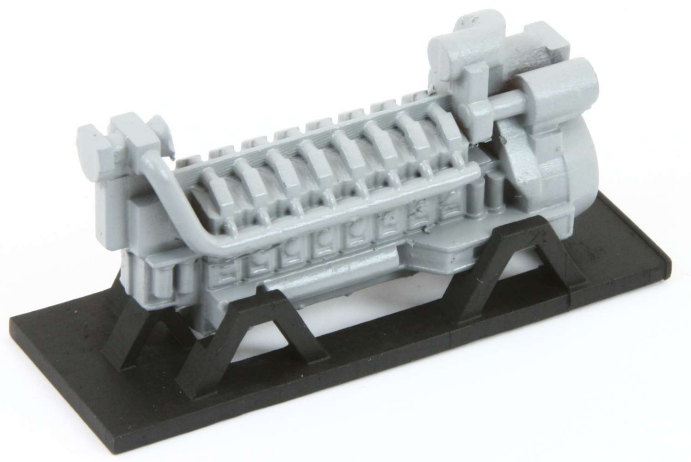

# Engl 400042 - Ludmilla Motor, grau, 1:120

[Engl](#)

Produktnummer: A265535

## Beschreibung

hochwertiges Ladegut