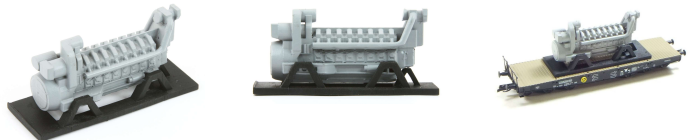

# Engl 400042 - Ludmilla Motor, grau, 1:120

[Engl](#)

Produktnummer: A265535