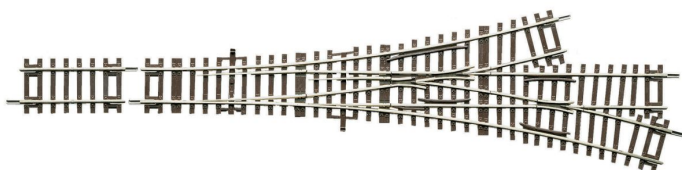

## Übersicht

# Roco 42454 - RocoLine Dreiwegweiche DWW15 o.Antr.

Roco

Produktnummer: A118667

## Beschreibung

Asymmetrische Dreiwegweiche DWW 15. Erste Abzweigung links, zweite Abzweigung rechts, Länge 287,5 mm (= G1 + G1/4), Abzweigradius je 873,5 mm, Abzweigwinkel je 15 Grad.

Für den Längenausgleich liegen eine 57,5 mm lange Gerade G1/4 sowie Distanzstücke D12 und D4 bei.

## Produktinformationen

Größe:	H0
--------	----