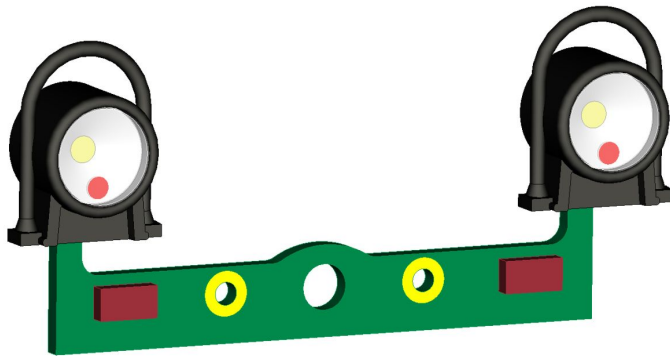

Übersicht

Fischer-Modell

Fischer-Modell 20006151 - Laternen mit Haltebügel, polnische Ausführung, auf Leiterplatte

Produktnummer: A206210

Preis