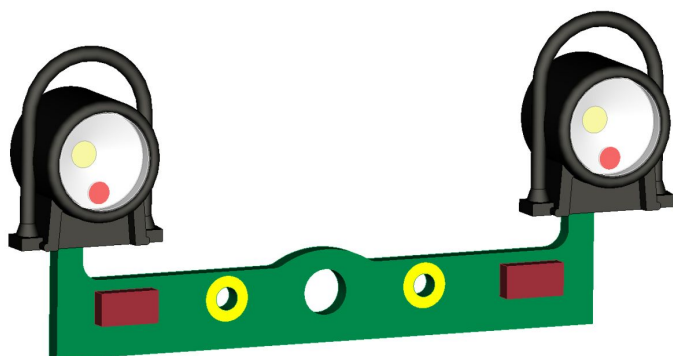

Übersicht

Fischer-Modell

Fischer-Modell 20006151 - Laternen mit Haltebügel, polnische Ausführung, auf Leiterplatte

Produktnummer: A206210

Preis