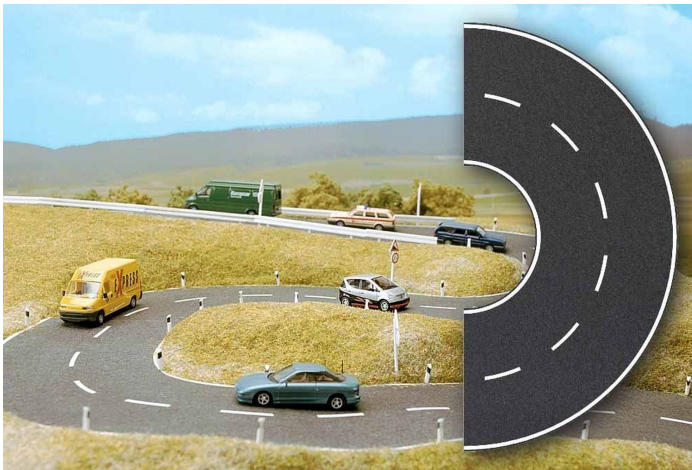

Übersicht

Busch 7099 - Straßenkurven N

Busch

Produktnummer: A128377

Preis