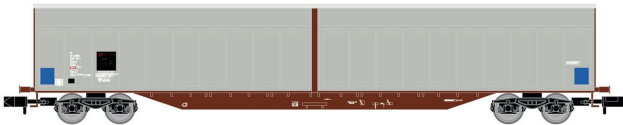

Übersicht

Arnold HN6637 - Schiebewandwagen Habbins, ERSA, Ep.VI 'Ermewa'

Arnold

Produktnummer: A322941

Preis

UVP 44,90 € *** (28.75% gespart)
31,99 €*

Preise inkl. MwSt. zzgl. Versandkosten