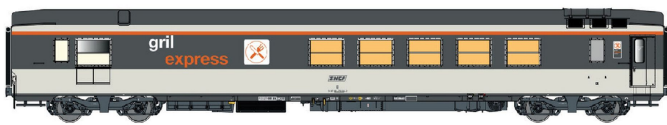

## Übersicht

# L.S. Models LS40145 - Speisewagen Gril Express GE, SNCF, Ep.IV, Corail, mit Innenbeleuchtung

L.S. Models

Produktnummer: A350599

## Produktinformationen

<b>Größe:</b>	H0
<b>Gattung:</b>	Speisewagen
<b>Bahngesellschaft:</b>	SNCF
<b>Epoche:</b>	IV
<b>Stromsystem:</b>	2L-Gleichstrom (DC)
<b>Digital:</b>	nein
<b>Sound:</b>	nein
<b>Mindestradius (mm):</b>	358
<b>Kupplungssystem:</b>	Kupplungsschacht nach NEM mit KK-Kinematik
<b>Innenbeleuchtung:</b>	ja
<b>Leuchtmittel:</b>	LED