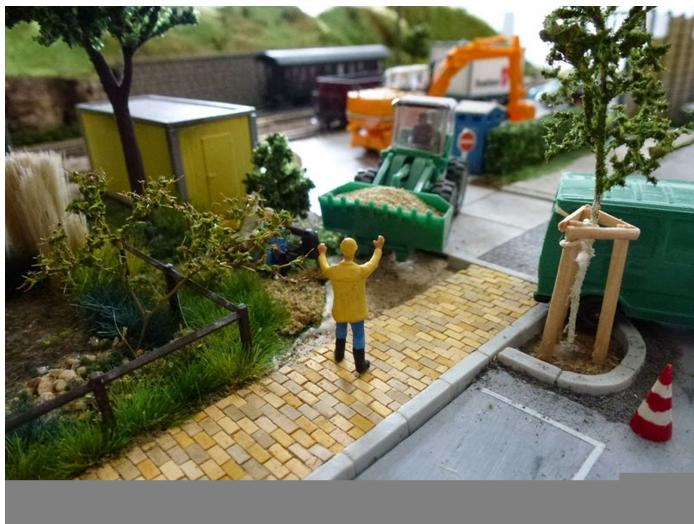

Übersicht

Juweela 28139 - Straßen- und Gehweg-Pflaster, beige Mix, 5000 Stück, 1:87, H0

Juweela

Produktnummer: A280434

Preis

20,79 €*
€

Preise inkl. MwSt. zzgl. Versandkosten

Beschreibung

PFLASTERSTEINE SIND EIN FESTER BESTANDTEIL UNSERES TÄGLICHEN LEBENS. OBWOHL NICHT IMMER BEACHTET, TRAGEN SIE DOCH ERHEBLICH DAZU BEI UNSERE WELT LEBENDIG ZU MACHEN.

PERFEKT FÜR MODELLBAU: Unsere Pflastersteine sind genau dem Vorbild nachempfunden und lassen sich im Modellbau oder im Diorama genauso einsetzen. Das Pflaster besitzt Bauqualität; eine Endlosverlegung ist möglich.

Gestalten Sie im Modellbau realistische Straßen - legen Sie die Steine auf unebenen Grund, um Spurrillen zu bekommen; entfernen Sie einfach ein paar Steine für ein Schlagloch...

Ein nachträgliches Bemalen ist mit jeder Farbe möglich; ebenso lassen sie sich problemlos bearbeiten (schleifen, sägen etc.). Zum Verkleben empfehlen wir herkömmlichen (Holz-)Leim.