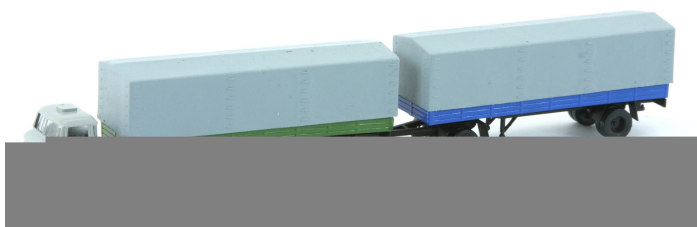

Übersicht

Günzel TT21614 - LkW W50 Sattelzug mit Anhänger 'DDR- Gigaliner', Pritsche-Plane

Günzel

Produktnummer: A342384

Preis