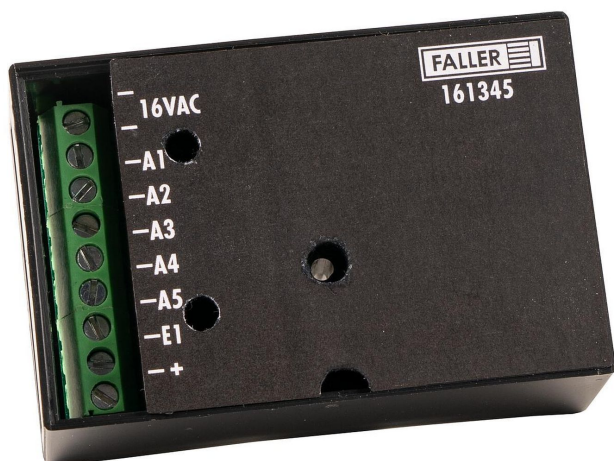

Übersicht

Faller 161345 - Funk- Erweiterungsmodul

Faller

Produktnummer: A337447

Preis

UVP 125,99 € *** (10.32% gespart)
112,99 €*

Preise inkl. MwSt. zzgl. Versandkosten

Beschreibung

Steuerbar mit der Car System Digital-Software! Kompaktes, funkbasiertes Erweiterungsmodul mit fünf Ausgängen (z. B. für Abzweigungen und andere Schaltelemente) und einem Eingang. Ideal für die Steuerung von Abbiege- oder Haltemanövern in Zusammenhang mit einem entsprechend gewünschten Signalbild. Die Ausgänge sind einzeln konfigurierbar oder können zu unterschiedlichen Lichtbildern zusammengefügt werden, die dann nur über eine Adresse angesprochen werden. Nutzbar mit: - Car System Digital, Funk-Master, Art. 161346 - Car System Digital, Master, Art. 161354 - Car System Digital, Einsteiger-Set, Art. 161355 Mehrere Funk-Erweiterungsmodule im System nutzbar. Die Spannungsversorgung erfolgt an 16 V AC.

Produktinformationen

Größe:	alle
--------	------