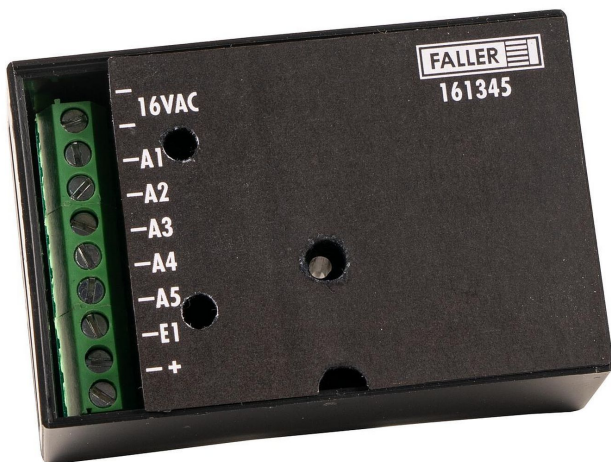

Übersicht

Faller 161345 - Funk- Erweiterungsmodul

Faller

Produktnummer: A337447

Preis

UVP 125,99 € *** (10.32% gespart)
112,99 €*

Preise inkl. MwSt. zzgl. Versandkosten

Beschreibung

Steuerbar mit der Car System Digital-Software! Kompaktes, funkbasiertes Erweiterungsmodul mit fünf Ausgängen (z. B. für Abzweigungen und andere Schaltelemente) und einem Eingang. Ideal für die Steuerung von Abbiege- oder Haltemanövern in Zusammenhang mit einem entsprechend gewünschten Signalbild. Die Ausgänge sind einzeln konfigurierbar oder können zu unterschiedlichen Lichtbildern zusammengefügt werden, die dann nur über eine Adresse angesprochen werden. Nutzbar mit: - Car System Digital, Funk-Master, Art. 161346 - Car System Digital, Master, Art. 161354 - Car System Digital, Einsteiger-Set, Art. 161355 Mehrere Funk-Erweiterungsmodule im System nutzbar. Die Spannungsversorgung erfolgt an 16 V AC.

Produktinformationen

Größe:	alle
--------	------