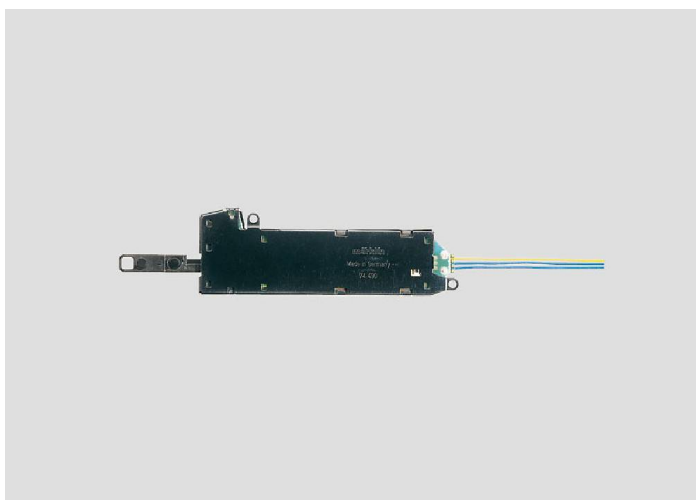

## Übersicht

# Märklin 74492 - Weichenantrieb, My-World

Märklin

Produktnummer: A197045

## Beschreibung

Nachrüstsatz für My-World-Weichen (nur mit Stellpult 72752!). Doppelspulenantrieb mit Endabschaltung. Betrieb über Weichen-Stellpult mit Rückmeldung 72752 oder Weicheneinbau-Decoder 1 möglich. Bei Weichen kann der Elektroantrieb nachträglich ganz einfach ohne Spezialwerkzeug eingebaut und angeschlossen werden. Der Antrieb sitzt verdeckt im Schotterbett. Unterflurmontage ist nicht erforderlich. Er ist verschmutzungssicher gekapselt und durch Endabschaltung gegen Überlastung gesichert. Die Steuerung erfolgt über das Weichen-Stellpult 72752. Der Handstellhebel kann in Funktion bleiben.

## Produktinformationen

Größe:	H0
--------	----