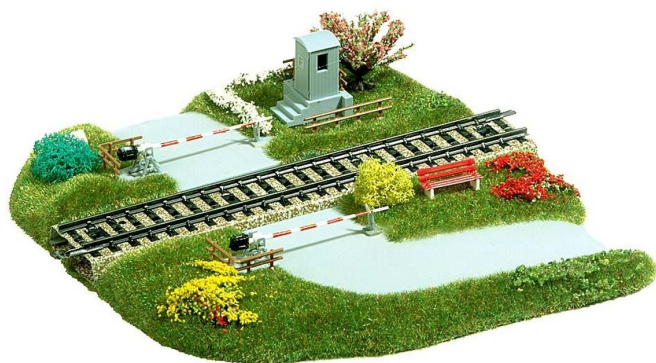

Übersicht

Busch 3210 - Bahnübergang

Busch

Produktnummer: A127395

Preis

UVP 27,49 € *** (12.73% gespart)
23,99 €*

Preise inkl. MwSt. zzgl. Versandkosten

Beschreibung

Für gerade Gleise, inkl. Wärter- oder Telefonhäuschen, Büschen usw. Größe: ca. 22 x 19 cm.

Produktinformationen

Größe:	H0
--------	----