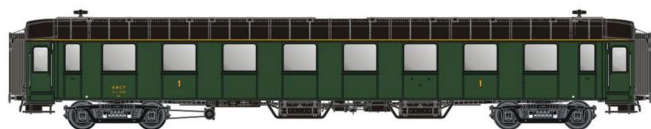

Übersicht

L.S. Models MW40918 - Personenwagen OCEM A8, 1.Klasse, SNCF, Ep.III

L.S. Models

Produktnummer: A343440

Preis

UVP 97,90 € *** (8.08% gespart)
89,99 €*

Preise inkl. MwSt. zzgl. Versandkosten

Beschreibung

Personenwagen OCEM A8 1.Klasse ex-Midi grün-schwarz SNCF Ep.IIIc

Produktinformationen

Größe:	H0
Gattung:	Personenwagen
Bahngesellschaft:	SNCF
Epoche:	III
Stromsystem:	2L-Gleichstrom (DC)
Digital:	nein
Sound:	nein
Mindestradius (mm):	358
Kupplungssystem:	Kupplungsschacht nach NEM mit KK-Kinematik