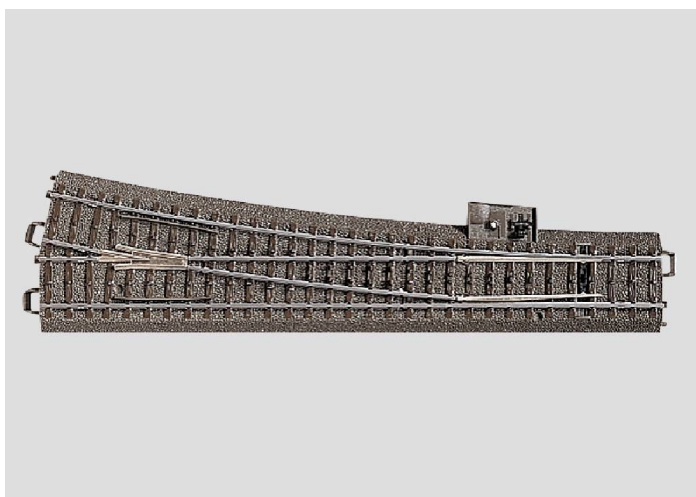

Übersicht

Märklin 24712 - Schlanke Weiche rechts, R=1114,6mm, 12,1'

Märklin

Produktnummer: A197029

Preis

UVP 39,99 € *** (5% gespart)
37,99 €*

Preise inkl. MwSt. zzgl. Versandkosten

Beschreibung

L=236,1 mm, Zweiggleisradius=1114,6 mm, Weichenbogen 12,1', Herzstück 10' aus Metall
Am Ende der Weiche werden 2 Gleise 24071 benötigt, ein passendes Böschungsteil liegt bei, mit Handschalthebel, Elektroantrieb 74491, Weichenlaterne 74470 und Digital-Decoder 74461 nachrüstbar

Produktinformationen

Größe:	H0
--------	----