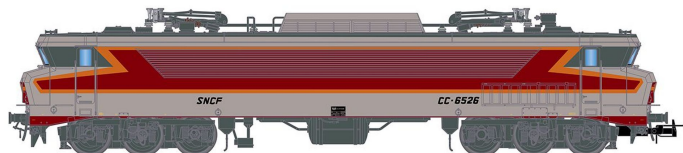

Übersicht

Jouef HJ2452S - E-Lok CC 6526 'Le Capitole', SNCF, Ep.IV, DC- Sound

Jouef

Produktnummer: A342273

Preis

UVP 399,90 € *** (3.98% gespart)
383,99 €*

Preise inkl. MwSt. zzgl. Versandkosten

Beschreibung

SNCF, Elektrolokomotive CC 6526 „Le Capitole“, Epoche IV, mit DCC-Sound-Decoder – Jouef-Jubiläumsartikel

Produktinformationen

| | |
|--------------------------|--|
| Größe: | H0 |
| Gattung: | E-Lok |
| Bahngesellschaft: | SNCF |
| Epoche: | IV |
| Stromsystem: | 2L-Gleichstrom (DC) |
| Digital: | ja |
| Sound: | ja |
| Schnittstelle: | MTC21 |
| LüP (mm): | 232 |
| Beleuchtung: | Lichtwechsel: rot-weiß |
| Kupplungssystem: | Kupplungsschacht nach NEM mit KK-Kinematik |
| Leuchtmittel: | LED |