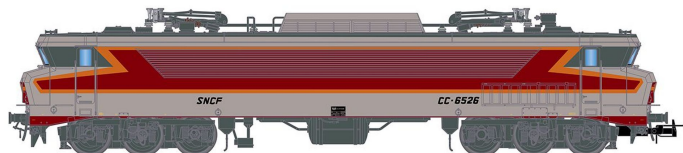

Übersicht

Jouef HJ2452S - E-Lok CC 6526 'Le Capitole', SNCF, Ep.IV, DC- Sound

Jouef

Produktnummer: A342273

Preis

UVP 399,90 € *** (3.98% gespart)
383,99 €*

Preise inkl. MwSt. zzgl. Versandkosten

Beschreibung

SNCF, Elektrolokomotive CC 6526 „Le Capitole“, Epoche IV, mit DCC-Sound-Decoder – Jouef-Jubiläumsartikel

Produktinformationen

Größe:	H0
Gattung:	E-Lok
Bahngesellschaft:	SNCF
Epoche:	IV
Stromsystem:	2L-Gleichstrom (DC)
Digital:	ja
Sound:	ja
Schnittstelle:	MTC21
LüP (mm):	232
Beleuchtung:	Lichtwechsel: rot-weiß
Kupplungssystem:	Kupplungsschacht nach NEM mit KK-Kinematik
Leuchtmittel:	LED