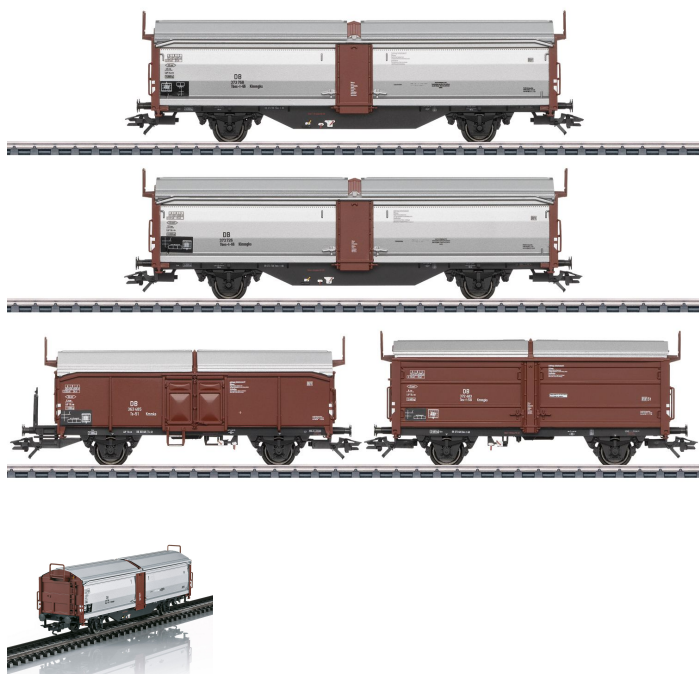

Übersicht

Märklin 47301 - 4er Set Schiebedach- Schiebewandwagen, DB, Ep.III

Märklin

Produktnummer: A309573

Preis

UVP 179,00 € *** (6.15% gespart)
167,99 €*

Preise inkl. MwSt. zzgl. Versandkosten

Beschreibung

Stirnseitig angesetzte hochliegende Bühnen und Aufstiegsleitern. 2-teiliges Wagen-Dach aus Metall jeweils zum Öffnen. Alle Wagen mit unterschiedlichen Betriebsnummern und einzeln verpackt. Zusätzliche Umverpackung.

Produktinformationen

Größe:	H0
Gattung:	Güterwagen
Bahngesellschaft:	DB
Epoche:	III
Stromsystem:	3L-Wechselstrom (AC)
Digital:	nein
Sound:	nein
LüP (mm):	570
Mindestradius (mm):	360
Kupplungssystem:	Kupplungsschacht nach NEM mit KK-Kinematik