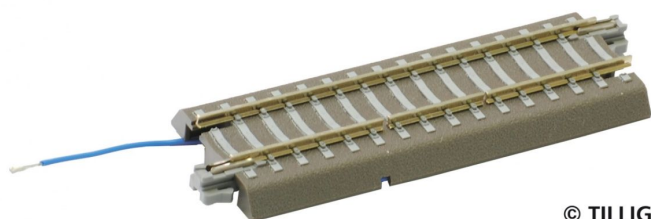

# Tillig 83758 - Schaltgleis 83mm, Bettungsgl, für TFi2

Tillig

Produktnummer: A130861

© TILLIG

## Beschreibung

Bettungsgleis grau Schaltgleis Schaltgleis 83 cm (geeignet für Pendelzugsteuerung mit TFi2)

## Produktinformationen

Größe:	TT
--------	----