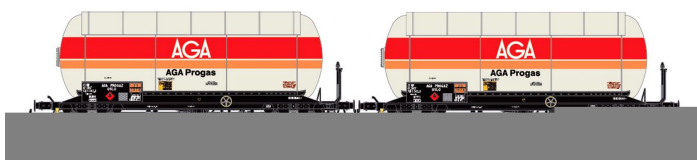

Übersicht

Jouef HJ6289 - 2er Set Gaskesselwagen, SNCF, Ep.IV 'AGA Progas'

Jouef

Produktnummer: A342322

Preis

UVP 84,90 € *** (3.43% gespart)
81,99 €*

Preise inkl. MwSt. zzgl. Versandkosten

Beschreibung

SNCF, zweiteiliges Set zweiachsiger Gaskesselwagen „AGA Progas“, Ep. IV

Produktinformationen

Größe:	H0
Gattung:	Güterwagen
Bahngesellschaft:	SNCF
Epoche:	IV
Stromsystem:	2L-Gleichstrom (DC)
Digital:	nein
Sound:	nein
LüP (mm):	240
Kupplungssystem:	Kupplungsschacht nach NEM mit KK-Kinematik