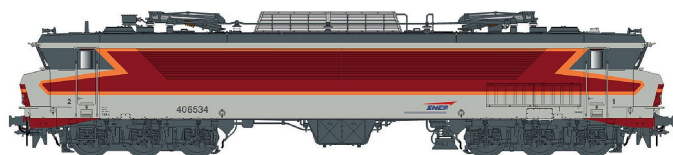

## Übersicht

# L.S. Models LS10830S - E-Lok CC 6534, SNCF, Ep.V-VI, AC- Sound

L.S. Models

Produktnummer: A302662

## Beschreibung

CC 6534 SNCF grau/rot/orange Venisseux Ep. V-VI AC Sound