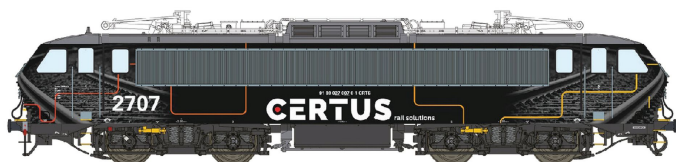

# L.S. Models LS12557ACS - E- Lok HLE 27, 2707, CERTUS, Ep.VI, AC-Sound

L.S. Models

Produktnummer: A350552