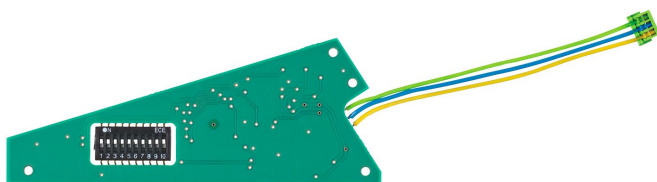

# Märklin 74462 - Einbau-mfx-Digitaldecoder, C-Gleis

Märklin

Produktnummer: A271303

Oberseite

Unterseite

## Beschreibung

Nachrüstbar bei allen C-Gleis-Weichen mit Elektroantrieb. Digitalformate mfx, Motorola und DCC. Anschluss über Steckkontakte. Adresse 1 bis 256 mit Codierschalter einstellbar. Zum Elektroantrieb der Weichen kann gleichzeitig oder nachträglich ein Digital-Decoder eingesetzt werden. Der Decoder wird einfach mit Steckkontakten angeschlossen und kann für jede Weiche individuell adressiert werden (Adresse 1 bis 256). Werkzeuge oder Spezialkenntnisse sind für den Einbau nicht erforderlich. Die Digital-Stromversorgung kann direkt vom Fahrstromkontakt der Weiche entnommen werden. Auf diese Weise erhält man eine fertige Digital-Weiche, die auch auf mobilen Anlagen sofort funktionsbereit ist.