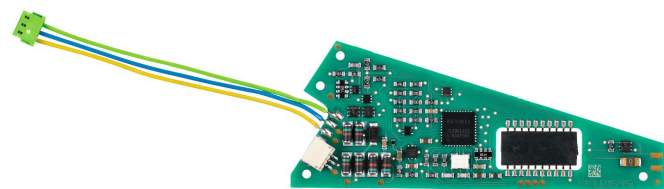

## Übersicht

# Märklin 74462 - Einbau-mfx-Digitaldecoder, C-Gleis

Märklin

Produktnummer: A271303

Oberseite

Unterseite

## Beschreibung

Nachrüstbar bei allen C-Gleis-Weichen mit Elektroantrieb. Digitalformate mfx, Motorola und DCC. Anschluss über Steckkontakte. Adresse 1 bis 256 mit Codierschalter einstellbar. Zum Elektroantrieb der Weichen kann gleichzeitig oder nachträglich ein Digital-Decoder eingesetzt werden. Der Decoder wird einfach mit Steckkontakten angeschlossen und kann für jede Weiche individuell adressiert werden (Adresse 1 bis 256). Werkzeuge oder Spezialkenntnisse sind für den Einbau nicht erforderlich. Die Digital-Stromversorgung kann direkt vom Fahrstromkontakt der Weiche entnommen werden. Auf diese Weise erhält man eine fertige Digital-Weiche, die auch auf mobilen Anlagen sofort funktionsbereit ist.