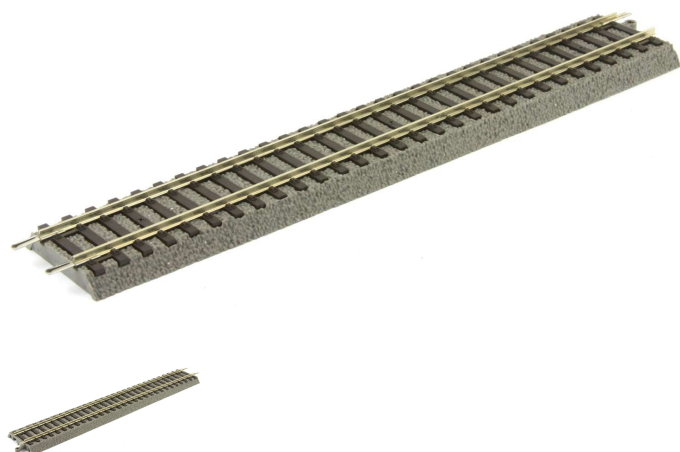

Übersicht

Piko 55433 - Übergangsgleis von Roco GeoLine auf A-Gleis mit Bettung

Piko

Produktnummer: A283670

Preis

Preise inkl. MwSt. zzgl. Versandkosten