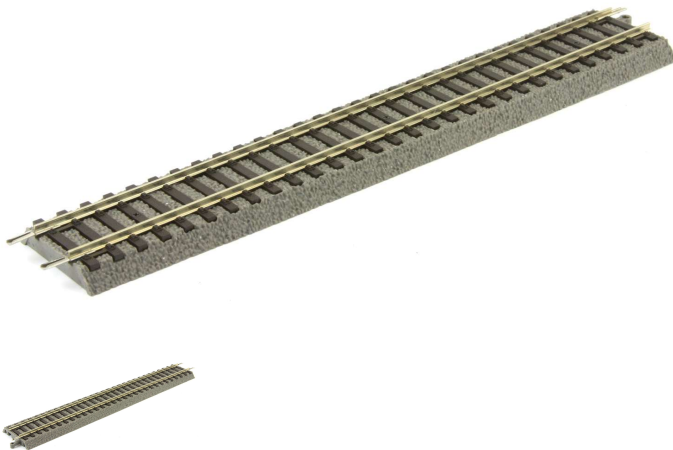

# Piko 55433 - Übergangsgleis von Roco GeoLine auf A-Gleis mit Bettung

Piko

Produktnummer: A283670

## Beschreibung

PIKO A-Gleis mit Bettung, feindetaillierten Schwellen und realistischer, scharfkantiger Schotternachbildung und Farbgestaltung. Übergangsgleis von Roco GeoLine auf A-Gleis mit Bettung

## Produktinformationen

Größe:	H0
--------	----