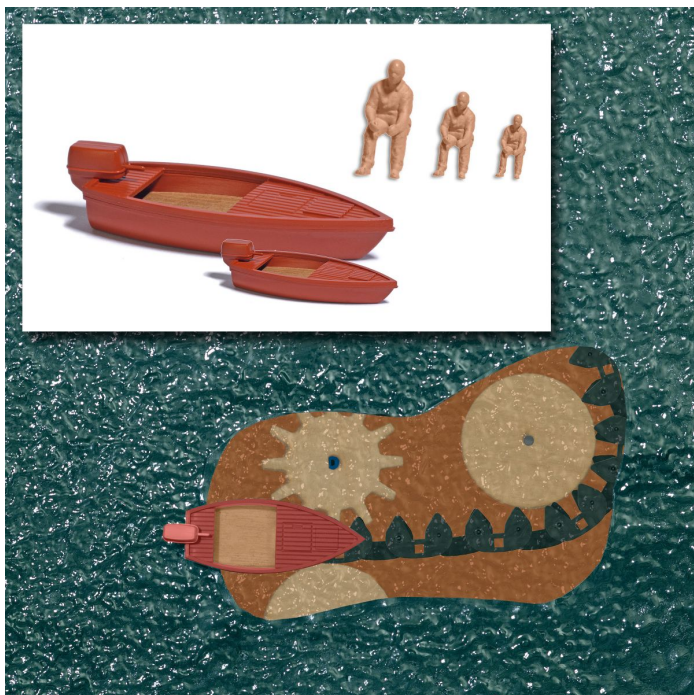

Übersicht

Busch 5480 - See mit fahrendem Boot

Busch

Produktnummer: A341300

Preis

UVP 69,99 € *** (5.72% gespart)
65,99 €*

Preise inkl. MwSt. zzgl. Versandkosten

Erstellt am 18.10.2024.

Wie von Geisterhand bewegt sich auf dem See ein kleines Boot. Das Geheimnis liegt in dem Antrieb, der durch ein ausgeklügeltes Transmissionssystem erfolgt. Bausatz mit Motor (zum Anschluss an 14 – 16 V Wechselspannung), Antriebskette, Antriebskasten, Seefolie, Seepapier und je ein Boot für H0 und N. Das N-Boot ist auch für TT geeignet. Mit jeweils einer Figur in H0, N und TT zum selbst Bemalen.

Grundfläche: 260 x 180 mm, Einbautiefe (inkl. Motor) 35 mm.

Produktinformationen

Größe:	H0-TT-N
--------	---------