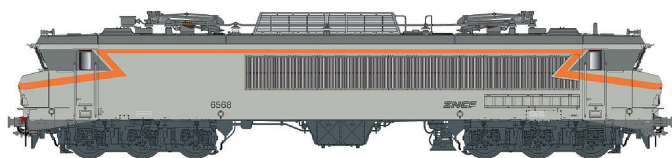

## Übersicht

# L.S. Models LS10333.1S - E-Lok CC 6558, SNCF, Ep.IV-V, DC- Sound

L.S. Models

Produktnummer: A337716