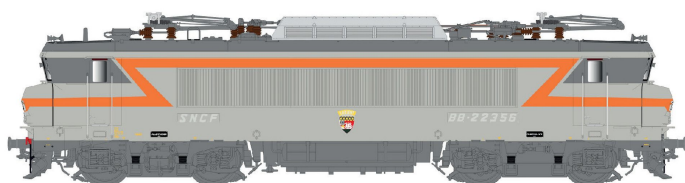

# L.S. Models LS11605 - E-Lok BB 22356, SNCF, Ep.IV 'Beton', AC-Digital

L.S. Models

Produktnummer: A345557

## Beschreibung

E-Lok BB 22356 SNCF, Ep.IV, beton, AC