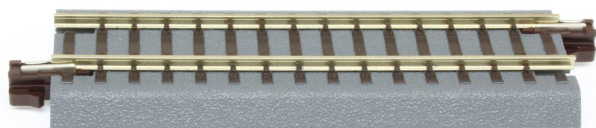

Übersicht

Tillig 83713 - Gerades Bettungsgleis BG2, 83mm, braune Schwellen

Tillig

Produktnummer: A206557

Preis

UVP 3,10 € *** (6.45% gespart)
2,90 €*

Preise inkl. MwSt. zzgl. Versandkosten

Beschreibung

Gerades Gleis braun, Länge 83 mm

- Kinderleicht, stabil und robust
- Sichere Verbindung der Gleiselemente (ein "Klick" und Fertig)
- Weichenantriebe sind nicht sichtbar
- Hervorragend geeignet zum häufigen Auf-

Produktinformationen

Größe:	H0m-TT
--------	--------