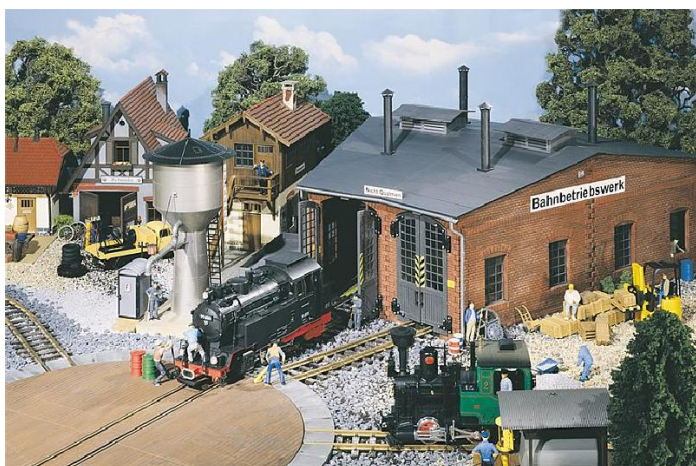

Übersicht

Pola 331750 - Ringlokschuppen, 2-ständig

Pola

Produktnummer: A115788

Preis

UVP 329,99 € *** (16.06% gespart)
276,99 €*

Preise inkl. MwSt. zzgl. Versandkosten

Beschreibung

Maße: 725 x 765 x 350 mm, Das stattliche POLA-Modell mit beweglichen Türen wird als zweistöndiges Grundmodell ausgeliefert. Durch die Modulbauweise kann der Schuppen mit unserem einständigen Ergänzungsset 331752 nach Belieben erweitert werden. Für das Schließen der Schuppentore durch die einfahrende Lok empfehlen wir Ihnen die Torschließautomatik 331751. Loks bis LüP 650 mm