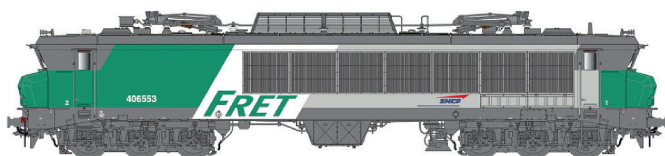

Übersicht

L.S. Models LS10332 - E-Lok CC 6553, SNCF, FRET, Ep.V-VI

L.S. Models

Produktnummer: A302655

Preis

UVP 299,90 € *** (7.97% gespart)
275,99 €*

Preise inkl. MwSt. zzgl. Versandkosten