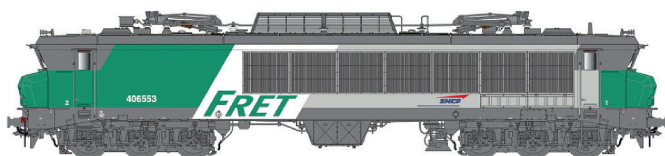

Übersicht

L.S. Models LS10332 - E-Lok CC 6553, SNCF, FRET, Ep.V-VI

L.S. Models

Produktnummer: A302655

Preis

UVP 299,90 € *** (7.97% gespart)
275,99 €*

Preise inkl. MwSt. zzgl. Versandkosten

Beschreibung

E-Lok CC 6553 FRET SNCF Ep. V-VI

Produktinformationen

Größe:	H0
Gattung:	E-Lok
Bahngesellschaft:	SNCF
Epoche:	V-VI
Stromsystem:	2L-Gleichstrom (DC)
Digital:	nein
Sound:	nein
Schnittstelle:	MTC21
Beleuchtung:	Lichtwechsel: rot-weiß
Mindestradius (mm):	358
Kupplungssystem:	Kupplungsschacht nach NEM mit KK-Kinematik
Leuchtmittel:	LED