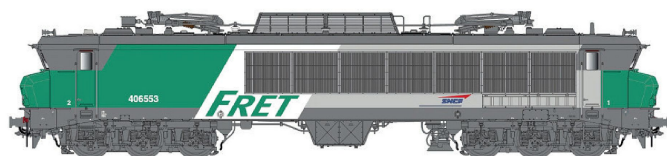

# L.S. Models LS10332 - E-Lok CC 6553, SNCF, FRET, Ep.V-VI

L.S. Models

Produktnummer: A302655