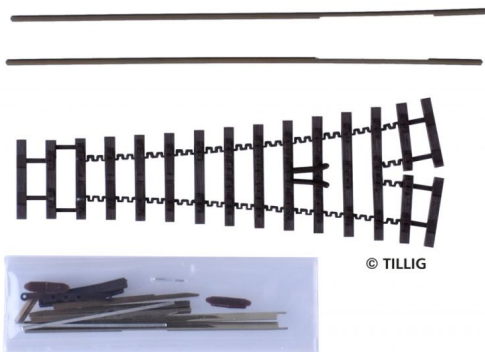

Übersicht

Tillig 85641 - Bausatz Weiche W1 EW/BW 18' rechts/links

Tillig

Produktnummer: A130983

Preis

UVP 20,30 € *** (6.45% gespart)
18,99 €*

Preise inkl. MwSt. zzgl. Versandkosten

Beschreibung

Bausatz Weiche rechts/links 18' H0e, Länge 128 mm

Produktinformationen

Größe:	H0e
---------------	-----