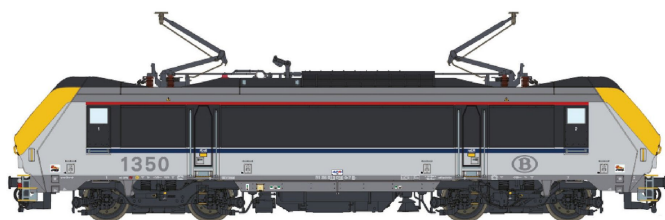

# L.S. Models LS13002DC - E-Lok HLE 13, 1350, SNCB, Ep.VI

L.S. Models

Produktnummer: A350569