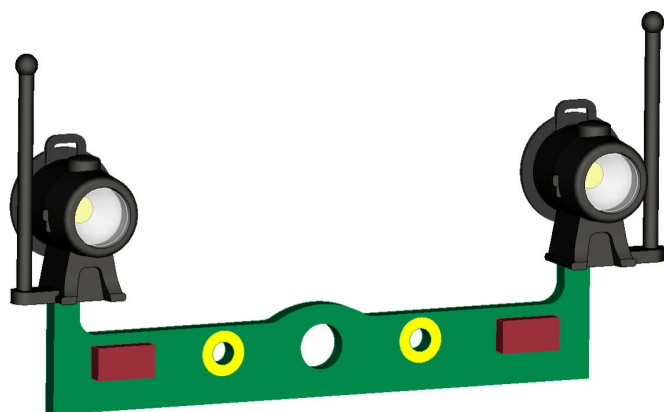

## Übersicht

# Fischer-Modell 20006122 - Laternen mit Griffstange, DB, auf Leiterplatte

Fischer-Modell

Produktnummer: A206207

## Beschreibung

Komplett einbaufertig bestückt mit zwei warmweißen LED auf Leiterplatte zum einfachen montieren. Die detaillierten Lampenkörper wurden zur Nachbildung eines Reflektors auf der Innenseite mit hochdeckender weißer Farbe ausgelegt, sodass sich mit der davor eingesetzten Kunststoffscheibe ein absolut vorbildgetreues Leuchtbild ergibt. Es ist kein zusätzlicher Vorwiderstand erforderlich.

## Produktinformationen

Größe:	TT
--------	----