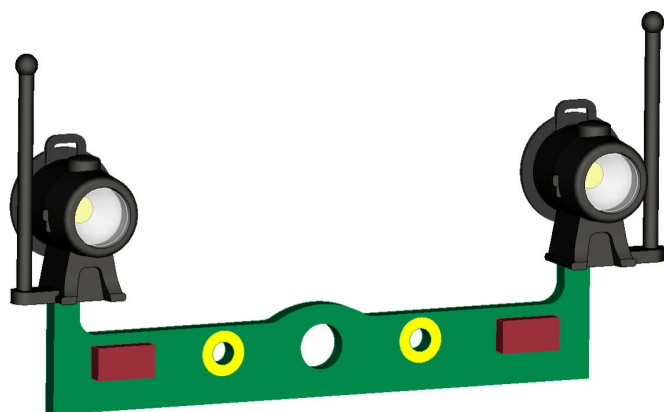

Übersicht

Fischer-Modell

Fischer-Modell 20006122 - Laternen mit Griffstange, DB, auf Leiterplatte

Produktnummer: A206207

Preis

16,00 €*
* inkl. MwSt.

Preise inkl. MwSt. zzgl. Versandkosten

Beschreibung

Komplett einbaufertig bestückt mit zwei warmweißen LED auf Leiterplatte zum einfachen montieren. Die detaillierten Lampenkörper wurden zur Nachbildung eines Reflektors auf der Innenseite mit hochdeckender weißer Farbe ausgelegt, sodass sich mit der davor eingesetzten Kunststoffscheibe ein absolut vorbildgetreues Leuchtbild ergibt. Es ist kein zusätzlicher Vorwiderstand erforderlich.

Produktinformationen

| | |
|--------|----|
| Größe: | TT |
|--------|----|