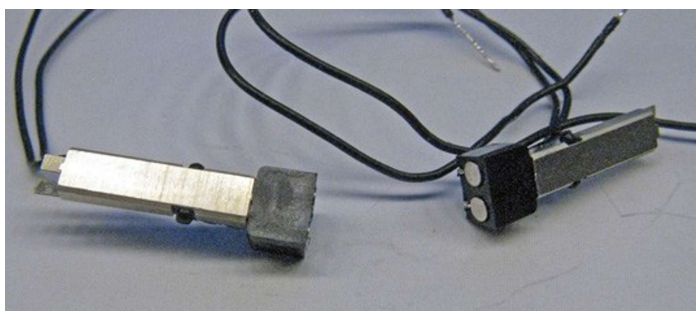

Übersicht

Peho H3030 - Magnetkupplung mit NEM-Adapter, 2-polig, 1 Paar

Peho

Produktnummer: A244109

Preis

5,85 €*
*)

Preise inkl. MwSt. zzgl. Versandkosten

Beschreibung

Magnetkupplung 2 Pole, Haftkraft 85 gr. max. 0,9 A

Produktinformationen

| | |
|---------------|----|
| Größe: | H0 |
|---------------|----|