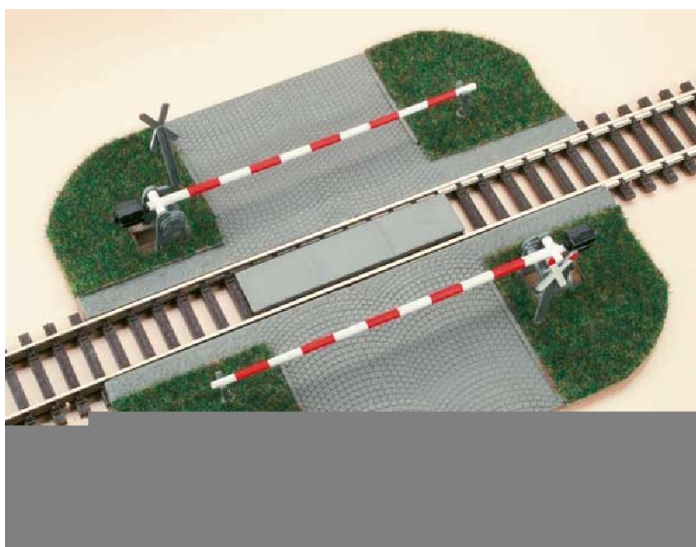

Übersicht

Auhagen 41582 - Beschränkter Bahnübergang

Auhagen

Produktnummer: A104680

Preis

UVP 24,90 € *** (7.67% gespart)
22,99 €*

Preise inkl. MwSt. zzgl. Versandkosten

Beschreibung

Fertigmodell
Gerade, manuell bedienbar.
Bei Gleisen mit Bettung, Höhe durch Unterbau ausgleichen.
Straßenbreite 60 mm
Höhe Schrankenbock 14 mm

150 x 130 mm

Produktinformationen

Größe:	H0
--------	----