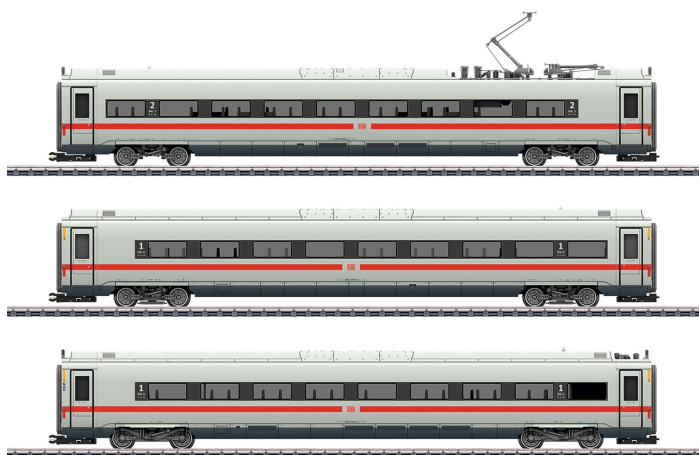

Übersicht

Märklin 43726 - 3er Set Ergänzungswagen, ICE 4, BR 412/812, DBAG, Ep.VI

Märklin

Produktnummer: A285614

Preis

UVP 359,00 € *** (6.13% gespart)
336,99 €*

Preise inkl. MwSt. zzgl. Versandkosten

Beschreibung

3er Set Ergänzungswagen, ICE 4, BR 412/812, DBAG, Ep.VI

Produktinformationen

Größe:	H0
Gattung:	Personenwagen
Bahngesellschaft:	DBAG
Epoche:	VI
Stromsystem:	3L-Wechselstrom (AC)
Digital:	nein
Sound:	nein