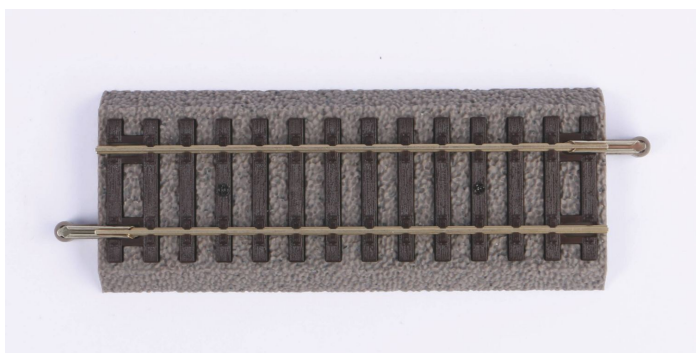

## Übersicht

# Piko 55404 - Gerades Gleis 107mm, A-Gleis mit Bettung

Piko

Produktnummer: A283658

## Beschreibung

PIKO A-Gleis mit Bettung, feindetaillierten Schwellen und realistischer, scharfkantiger Schotternachbildung und Farbgestaltung.  
Gerades Gleis 107mm, A-Gleis mit Bettung