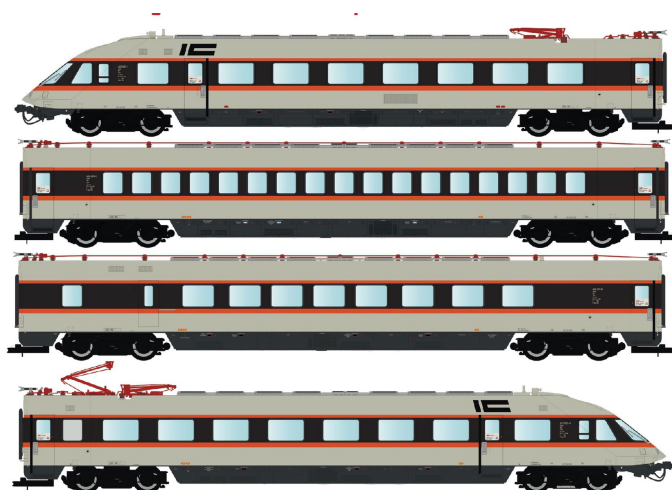

## Übersicht

# L.S. Models LS16000DC - Triebzug ET 403, 4-teilig, DB, Ep.IV, IC, Sonderfahrt

L.S. Models

Produktnummer: A350572