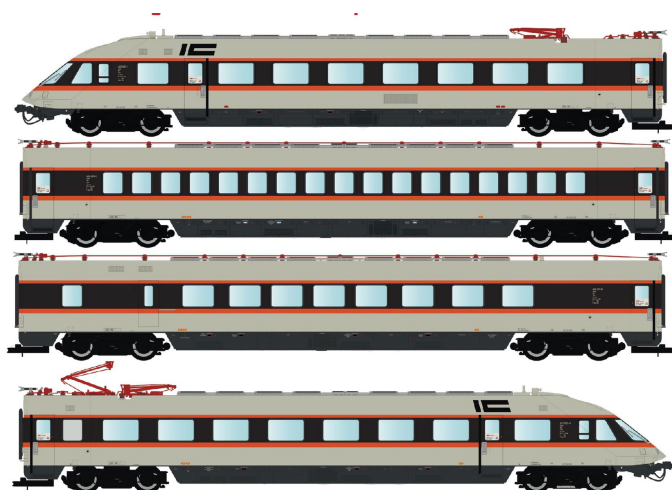

Übersicht

L.S. Models LS16000DC - Triebzug ET 403, 4-teilig, DB, Ep.IV, IC, Sonderfahrt

L.S. Models

Produktnummer: A350572

Preis

UVP 729,90 € *** (7.93% gespart)
671,99 €*

Preise inkl. MwSt. zzgl. Versandkosten

Beschreibung

Produktinformationen

Größe:	H0
Gattung:	Triebzug - Triebwagen
Bahngesellschaft:	DB
Epoche:	IV
Stromsystem:	2L-Gleichstrom (DC)
Digital:	nein
Sound:	nein
Schnittstelle:	MTC21
Beleuchtung:	Lichtwechsel: rot-weiß
Mindestradius (mm):	358
Kupplungssystem:	Kupplungsschacht nach NEM mit KK-Kinematik
Leuchtmittel:	LED