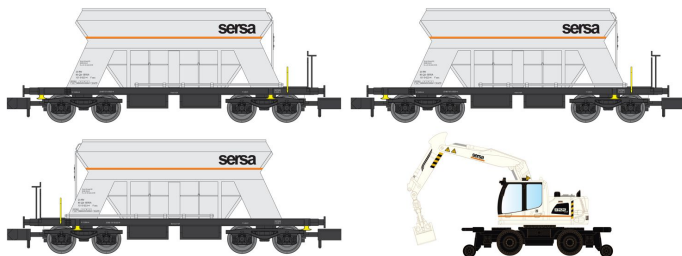

Übersicht

Lemke-Collection

Lemke-Collection LC66306 - 3er Set Selbstentladewagen, Sersa, Ep.VI, mit Liebherr A922

Produktnummer: A291873

Preis

UVP 149,90 € *** (5.28% gespart)
141,99 €*

Preise inkl. MwSt. zzgl. Versandkosten

Beschreibung

3er Set Selbstladewagen und 2-Wege Bagger Liebherr A922 rail - Sersa, Ep. VI (JC Exklusivmodell für Lemke Collection)

Die Selbstladewagen zum Transport von Schotter bilden zusammen mit dem 2-Wege Bagger die perfekte Ergänzung zu dem SERSA Bauzug mit der Vossloh G1000 (LC96001)

Produktinformationen

Größe:	N
Gattung:	Güterwagen
Bahngesellschaft:	Privatbahn
Epoche:	VI
Stromsystem:	2L-Gleichstrom (DC)
Digital:	nein
Sound:	nein
Kupplungssystem:	Kupplungsschacht nach NEM mit KK-Kinematik