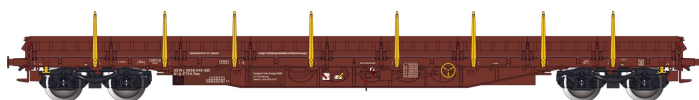

Übersicht

Albert Modell 393006 - Rungenwagen Res, A-E TEA, Ep.VI

Albert Modell

Produktnummer: A343127

Preis

Preise inkl. MwSt. zzgl. Versandkosten