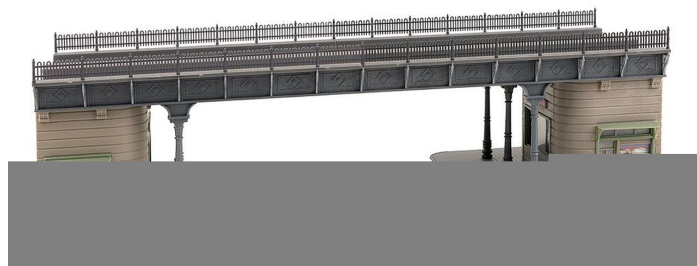

Übersicht

Faller 120581 - S-Bahn-Stadtbrücke

Faller

Produktnummer: A286294

Preis

UVP 42,99 € *** (9.3% gespart)
38,99 €*

Preise inkl. MwSt. zzgl. Versandkosten

Beschreibung

Zweigleisige Stadtbahnbrücke mit dekorativen Pfeilern, Kappen und Geländern aus Gusseisen und zwei Kiosken in den Widerlagern. Kopfsteinplatten beiliegend.

360 x 160 x 100 mm

Produktinformationen

Größe:	H0
--------	----