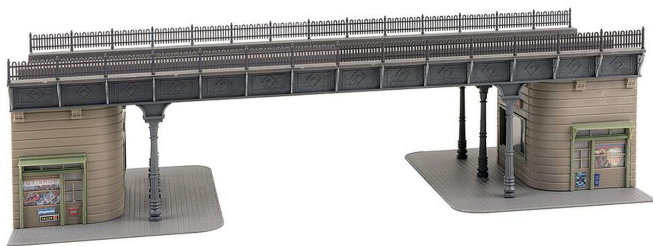

Übersicht

Faller 120581 - S-Bahn- Stadtbrücke

Faller

Produktnummer: A286294

Preis

UVP 42,99 € *** (9.3% gespart)
38,99 €*

Preise inkl. MwSt. zzgl. Versandkosten

Beschreibung

Zweigleisige Stadtbahnbrücke mit dekorativen Pfeilern, Kappen und Geländern aus Gusseisen und zwei Kiosken in den Widerlagern. Kopfsteinplatten beiliegend.

360 x 160 x 100 mm

Produktinformationen

Größe:	H0
--------	----