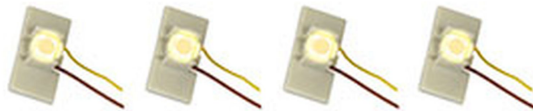

Übersicht

Viessmann 6003 - Beleuchtungs-Set für kibri Garage Haus Anna 38338

Viessmann

Produktnummer: A324408

Preis