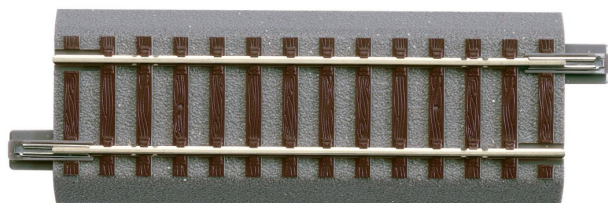

Übersicht

Roco 61113 - geoLINE Gerades Gleis G100

Roco

Produktnummer: A118909

Preis

Preise inkl. MwSt. zzgl. Versandkosten